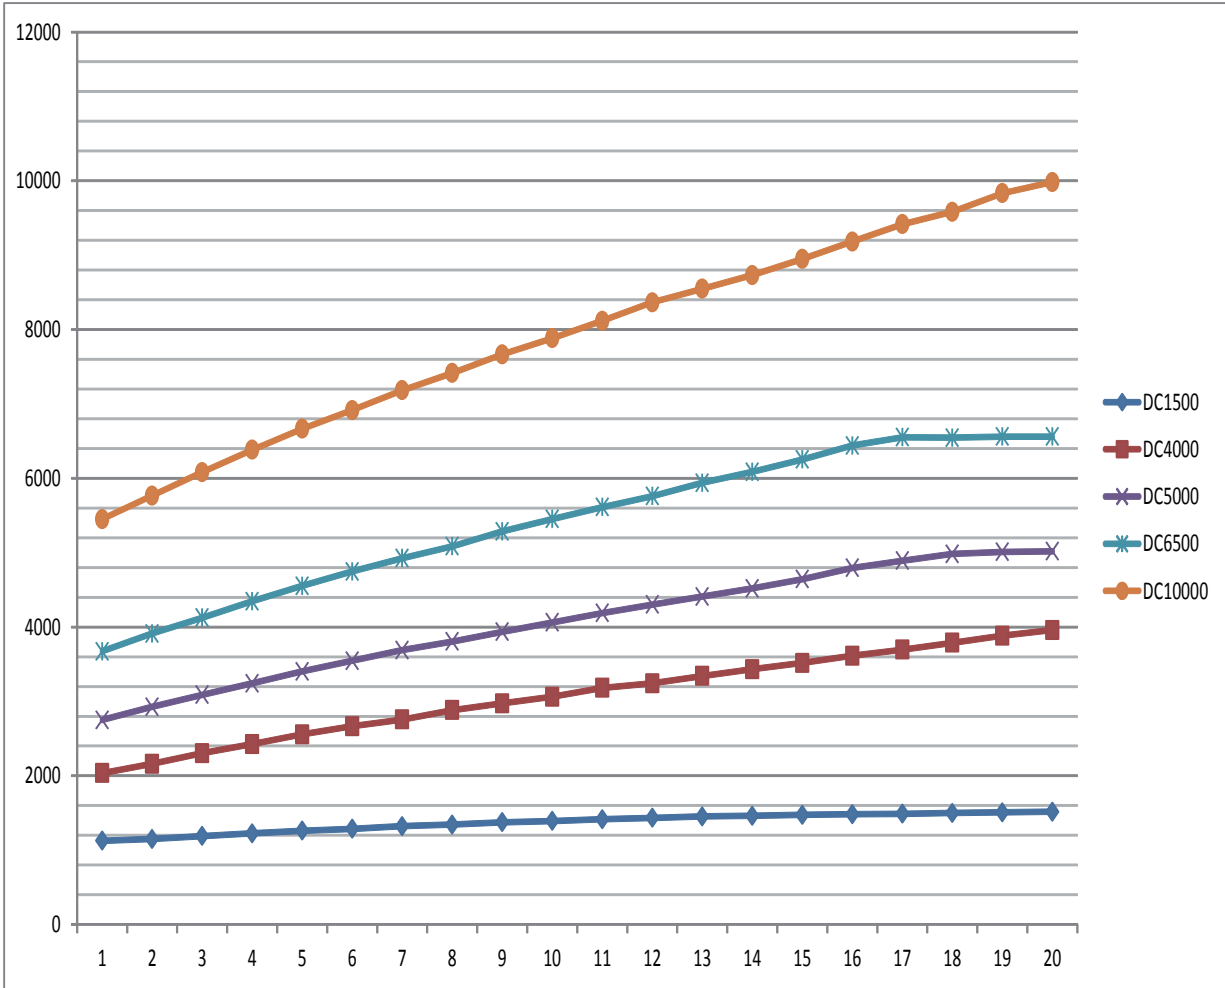

### PRS 3-Phase DC 水中ポンプ流量表

流量測定 : DC1500 CORRENTE 1"  
DC4000/DC5000 CORRENTE 1.25"  
DC6500 CORRENTE 1.5"  
DC1000 CORRENTE 2"